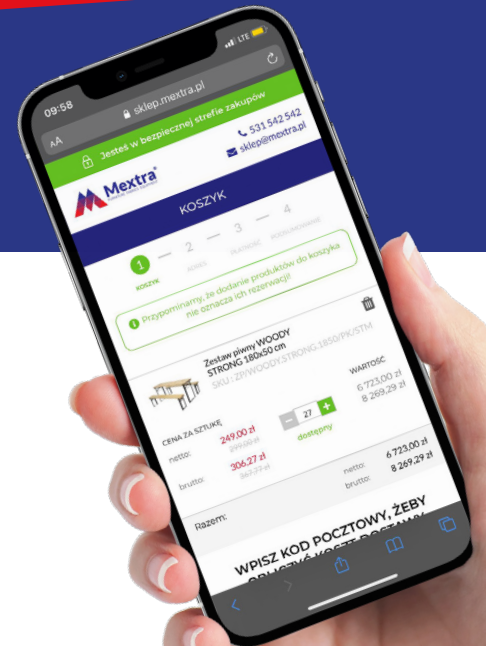

66,90 zł netto  
od **55<sup>90</sup> zł netto**

**NAJNIŻSZA CENA**

Krzeseł konferencyjne  
**ISO 24H BL**

94,00 zł netto  
od **89<sup>00</sup> zł netto**

Krzeseł ślubne  
**CHIAVARI TIFFANY**

104,00 zł netto  
**89<sup>00</sup> zł netto**

60,90 zł netto  
**54<sup>90</sup> zł netto**

**NAJNIŻSZA CENA**

Krzeseł bankietowe  
**HERMAN**  
czarne

**HIT**

Inne kolory krzesel:

Zapraszamy do naszych showroomów:

- **Kędzierzyn-Koźle** ul. Szkolna 15
- **Krze Duże (k. Warszawy)** ul. Ogarów Polskich 54a