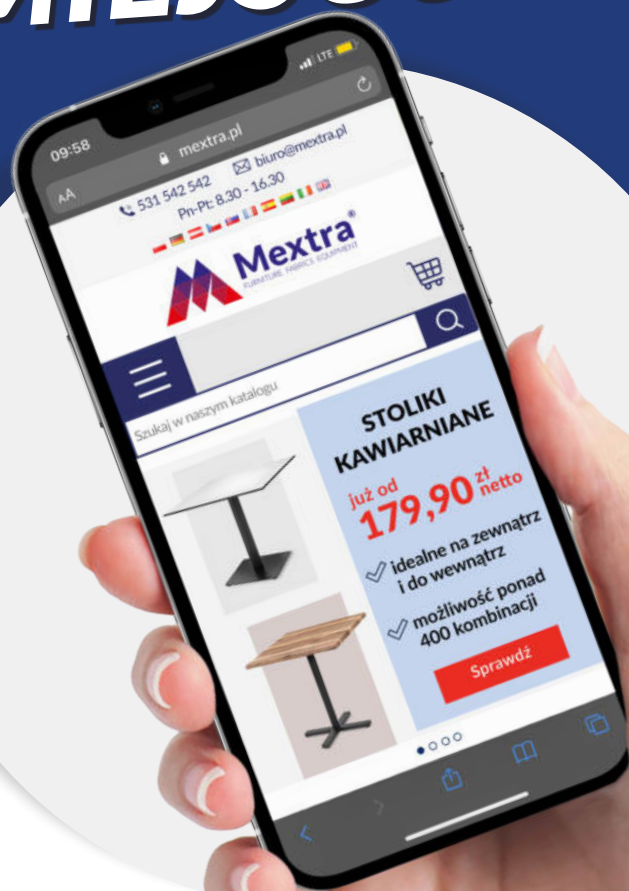

NAJLEPSZE OKAZJE W JEDNYM MIEJSCU

-30%

WEJDŹ NA
WWW.SKLEP.MEXTRA.PL

Potrzebujesz pomocy przy
wyborze mebli?

Zadzwoń do nas, chętnie pomożemy!

531 542 542

Infolinia czynna od poniedziałku do piątku
od 8:30 do 16:30

Jesteśmy w całej Europie!

Obserwuj nas na

Zapraszamy do naszych showroomów:

- **Kędzierzyn- Koźle** ul. Szkolna 15
- **Krze Duże (k. Warszawy)** ul. Ogarów Polskich 54a

BANQUET & CONFERENCE

CAFE & RESTAURANT

OUTDOOR FURNITURE

Informacja handlowa sklepu MEXTRA obowiązuje od 20 lipca 2022 do odwołania lub do wyczerpania zapasów.
Wszystkie ceny podane są w PLN. Mextra Sp. z o.o. zastrzega sobie prawo do pomyłek i błędów w druku oraz zmian pojedynczych cen bez przedruku.
Zdjęcia umieszczone w gazetce z przyczyn technicznych (druk, kolorystyka zdjęcia) mogą nieznacznie odbiegać od wizerunku produktu znajdującego się w sprzedaży.