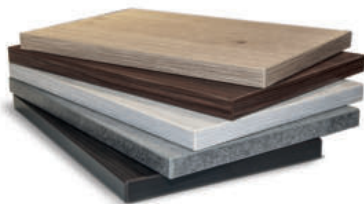

Dostępne grubości: 18mm / 28mm / 36mm

idealny do wewnątrz

dostępny aż w 180 kolorach

najniższa cena

Grubość blatu: 16mm w środku / 30mm - obrzeże

idealny na zewnątrz

Obrzeże wyjątkowo odporne na uderzenia

wodoodporna powłoka