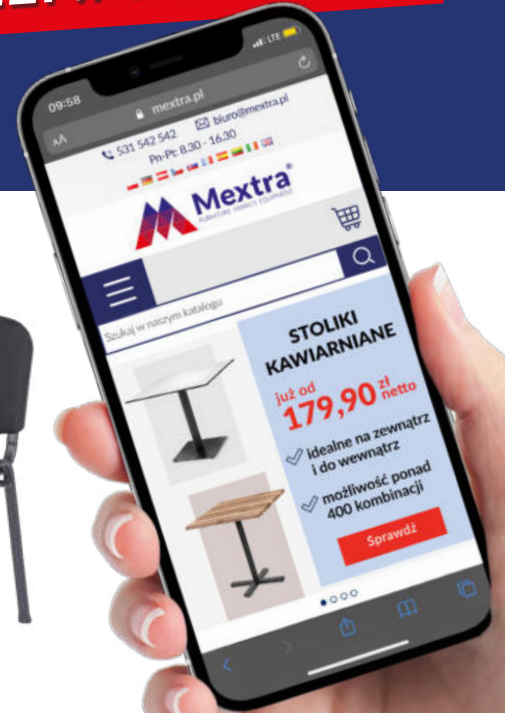

Mextra[®]
FURNITURE FABRICS EQUIPMENT

Meble dla HoReCa

KUPUJ ONLINE
SKLEP.MEXTRA.PL

HIT

108,90 zł netto
98,90 zł netto
NAJNIŻSZA CENA

Krzesło bankietowe
HERMAN

119,90 zł netto
109,90 zł netto
NAJNIŻSZA CENA

Krzesło konferencyjne
ISO 24H BL

332,99 zł netto
298,90 zł netto
NAJNIŻSZA CENA

Stół konferencyjny
HUGO
138x80 cm

Model dostępny również
w innych wymiarach.

Inne kolory blatów:

84,90 zł netto
NOWOŚĆ

Krzesło do
ogródków piwnych
BISTRO