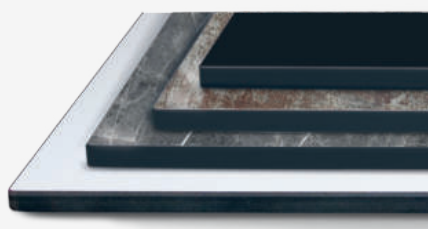

Blat HPL

Ponad 180 kolorów blatów

Najpopularniejsze wymiary (cm)

60x60

68x68

80x80

fi 60

fi 68

fi 80

120x68

120x80

138x80