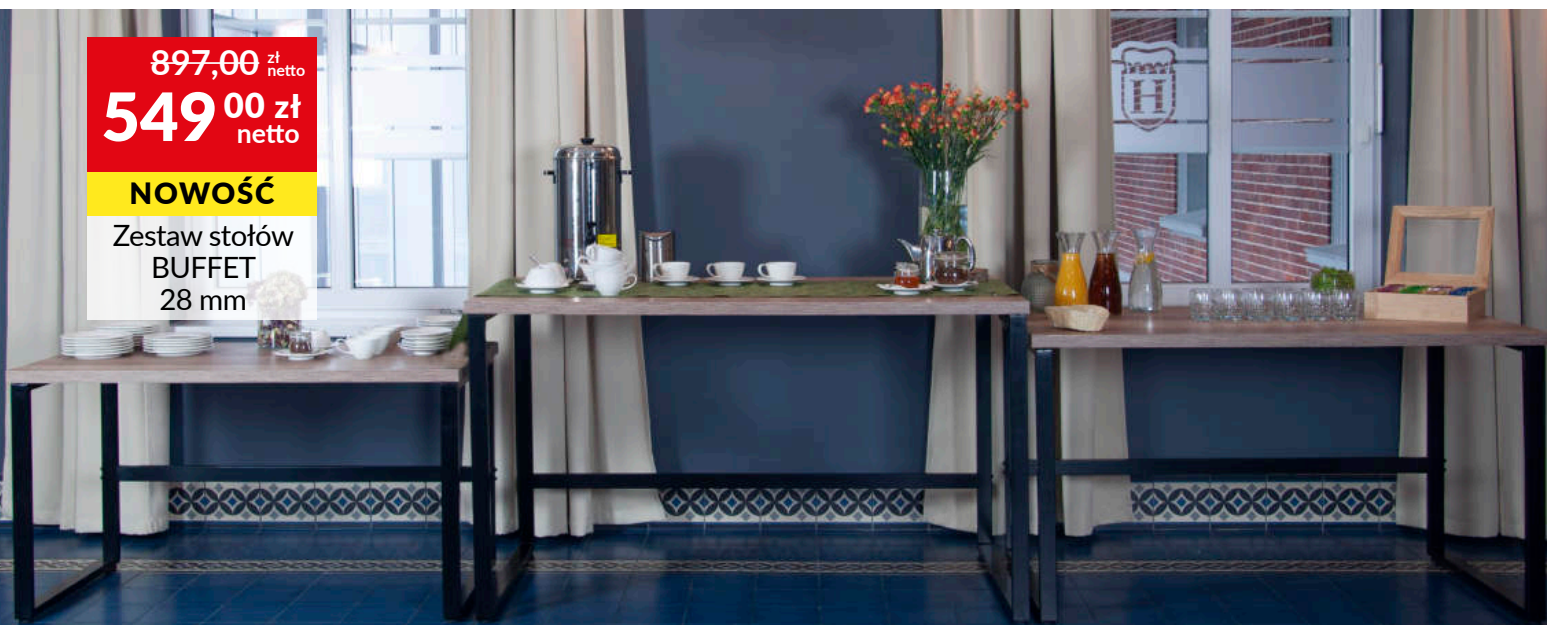

Stolik loftowy
PARIS DUO
120x80 cm / 28 mm

Model dostępny również
w innych wymiarach.

Zeskanuj kod QR
i sprawdź całą
ofertę stołów!

897,00 zł
netto

549⁰⁰ zł
netto

NOWOŚĆ

Zestaw stołów
BUFFET
28 mm

Zeskanuj kod QR
i sprawdź całą ofertę
krzesel Paris!