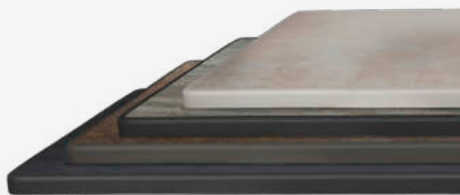

Dostępne grubości: 18mm / 28mm / 36mm

idealny do wewnątrz

dostępny aż w 180 kolorach

najniższa cena

Grubość blatu: 16mm w środku / 30mm - obrzeże

idealny na zewnątrz

Obrzeże wyjątkowo odporne na uderzenia

wodoodporna powłoka